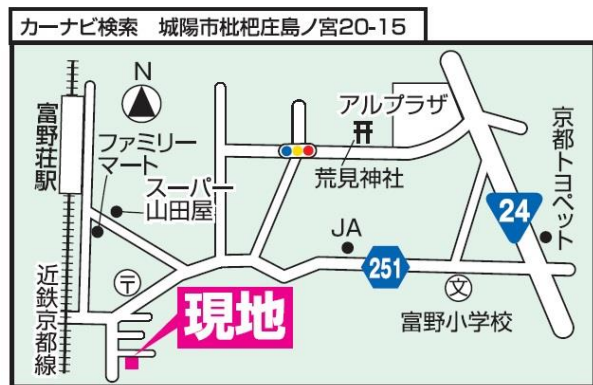

1階

2階

□ライフインフォメーション□

- ・スーパー山田屋 富野荘店 約430m
- ・アルプラザ城陽 約1200m
- ・京都中央信用金庫 富野荘支店 約400m
- ・京都銀行 富野荘支店 約520m
- ・今池小学校 約1200m
- ・西城陽中学校 約3200m

- 【概要】
- ◎所在地／城陽市枇杷庄島ノ宮 20 番地 15
 - ◎土地／99.68 m² ◎建物／72.85 m² (増築未登記部分有)
 - ◎築年月／昭和 45 年 12 月
 - ◎構造／木造瓦葺 2 階建
 - ◎設備／上水道・下水道・都市ガス・電気