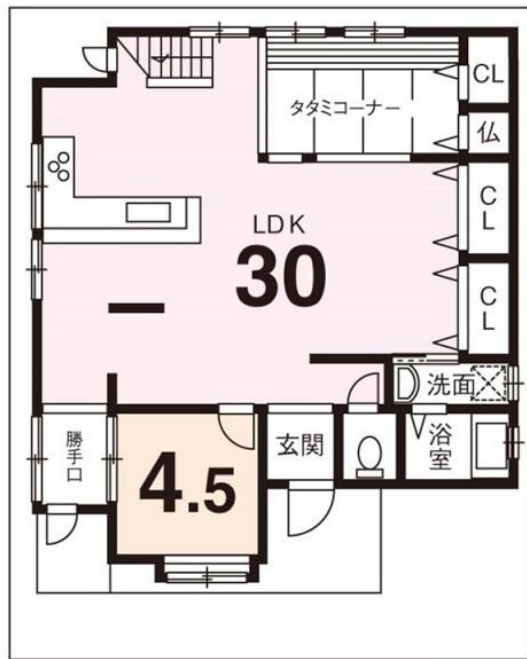

1階

2階

□ライフインフォメーション□

- ・スーパー山田屋 富野荘店 約430m
- ・アルプラザ城陽 約1200m
- ・京都中央信用金庫 富野荘支店 約400m
- ・京都銀行 富野荘支店 約520m
- ・今池小学校 約1200m
- ・西城陽中学校 約3200m

- 【概要】
- ◎所在地／城陽市枇杷庄島ノ宮 20 番地 15
 - ◎土地／99.68 m² ◎建物／72.85 m² (増築未登記部分有)
 - ◎築年月／昭和 45 年 12 月
 - ◎構造／木造瓦葺 2 階建
 - ◎設備／上水道・下水道・都市ガス・電気