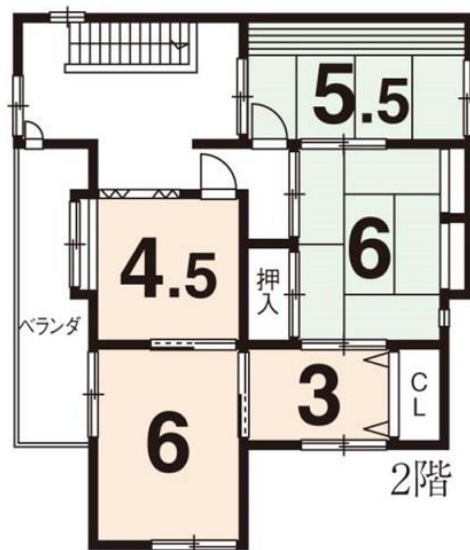

枇杷庄島ノ宮

～中古戸建～

2現地
同時

オープンハウス開催!

10月13日(土)・14日(日)13:00～17:00

☆近鉄京都線【富野荘】駅歩4分

販売価格

1,280万円

1階

2階

□ライフインフォメーション□

- ・スーパー山田屋 富野荘店 約430m
- ・アルプラザ城陽 約1200m
- ・京都中央信用金庫 富野荘支店 約400m
- ・京都銀行 富野荘支店 約520m
- ・今池小学校 約1200m
- ・西城陽中学校 約3200m

1. 【概要】
2. ◎所在地／城陽市枇杷庄島ノ宮 20 番地 15
   - ◎土地／99.68 m² ◎建物／72.85 m² (増築未登記部分有)
   - ◎築年月／昭和 45 年 12 月
   - ◎構造／木造瓦葺 2 階建
   - ◎設備／上水道・下水道・都市ガス・電気

✿ 趣味もいさせる30帖のLDK

✿ 6LDK

*土地30.15坪

今池小学校
西城陽中学校

◇平成 18 年 4 月増築リフォーム◇

- ●L型システムキッチン(食洗機付)IHコンロ
  人工大理石ワークトップカウンター
- ●ユニットバス新設 ガス浴室暖房乾燥機
- ●温水シャワー付トイレ
- ●リビングにステップフロア和室を増設(約5帖)
- ●リビングガス温水床暖房(2ヶ所)

買いたい・売りたい・貸したい・借りたい
ご相談は無料です☆

笑顔が好き
この町が好き

BEST HOMES

(株)ベストホームズ

URL: <https://www.best-homes.co.jp> E-MAIL: best-homes@proof.ocn.ne.jp ■ 広告有効期限: 平成30年11月13日

TEL 0774 56-3955
FAX 0774 56-3956

仲介

当社は皆様より頂いた個人情報を厳重に管理し、お客様の承諾を得た場合を除き第三者へ提供・提示は致しません
本紙帖数及び㎡表示は約寸法に付多少の相違は御了承下さい
宅建業許可 京都府知事(4)第11556号 610-0121 城陽市寺田北山田27番地1(JR城陽駅前)